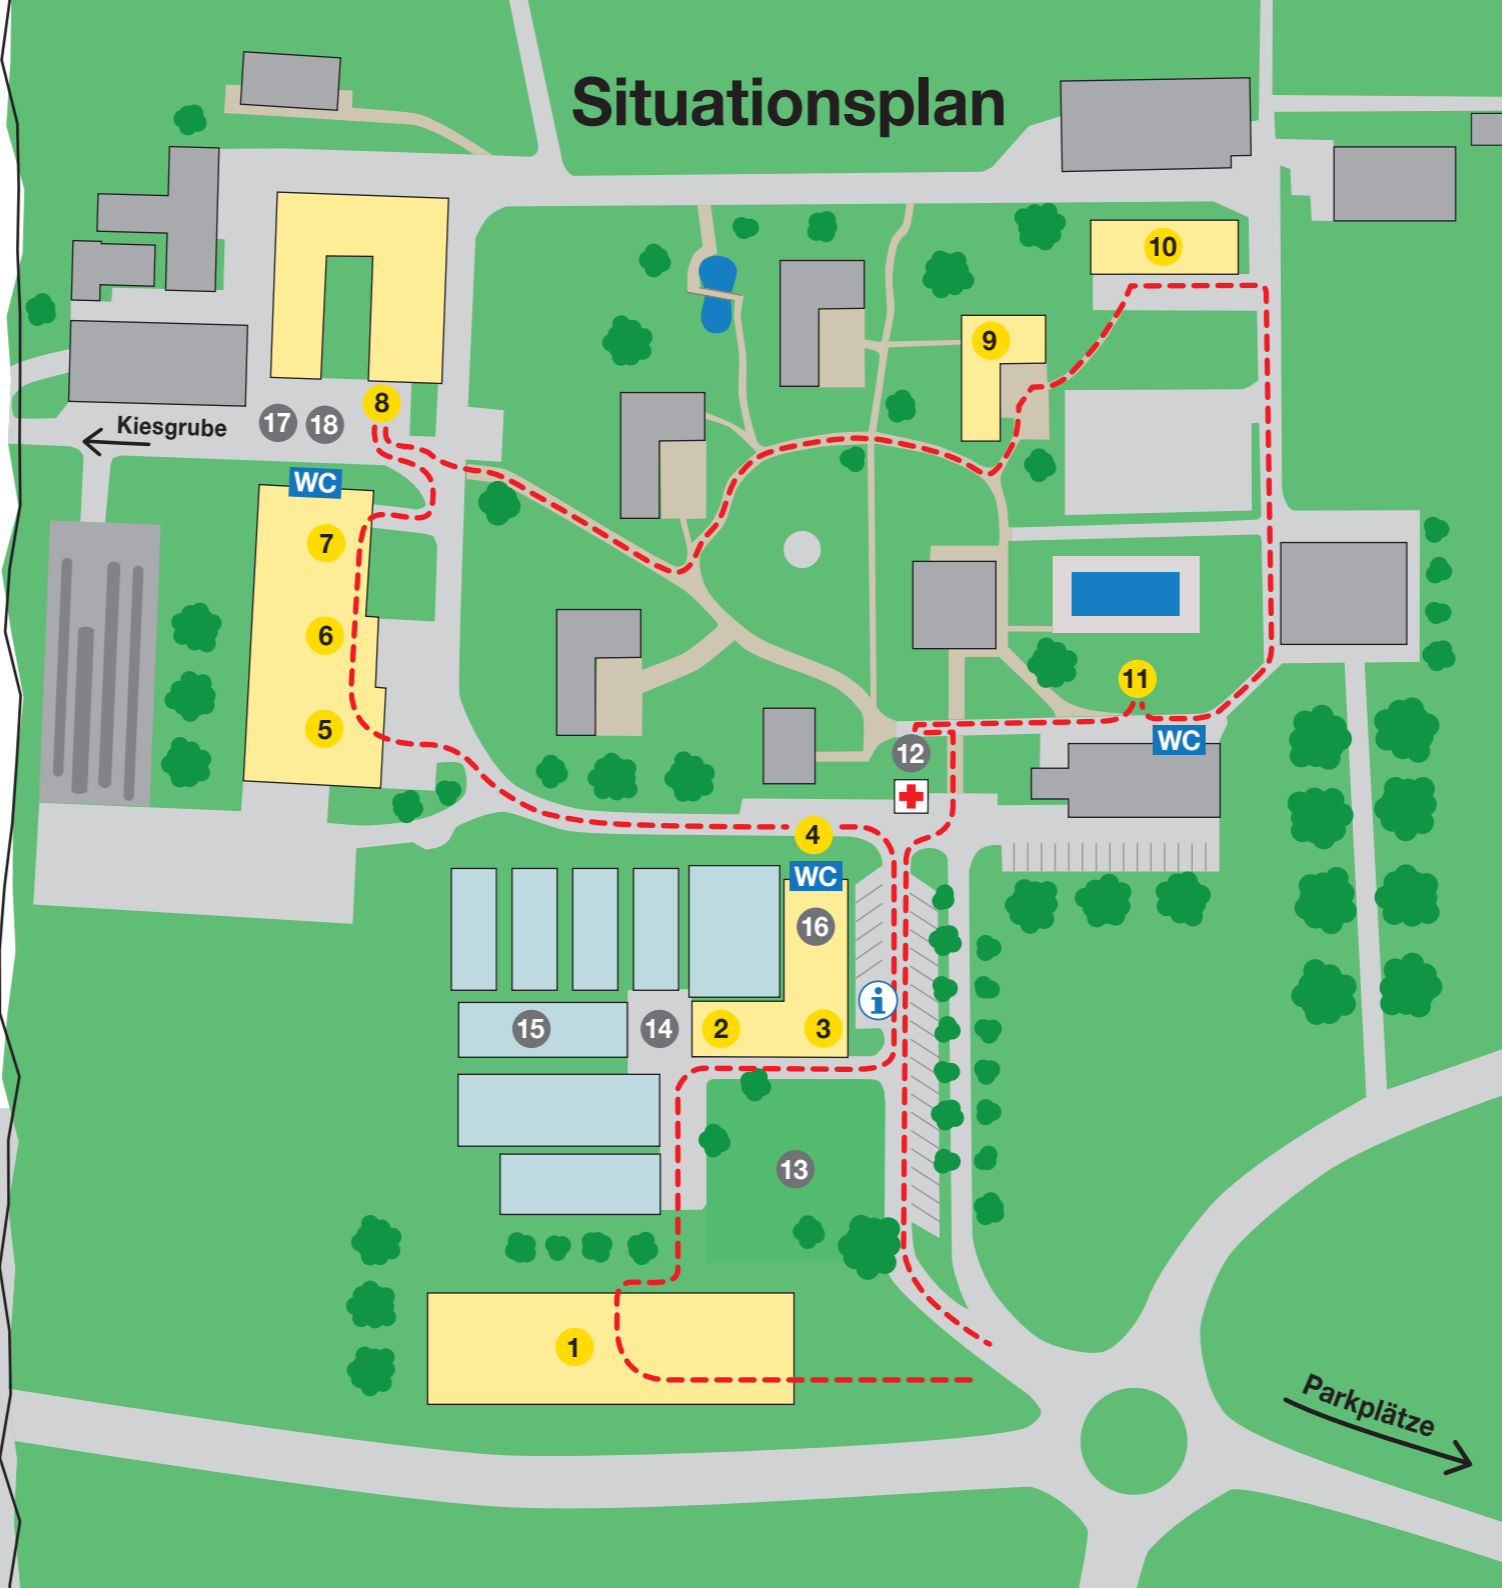

Programm

Samstag, 25. April 2026

- 9 – 17 Uhr**
 - Alle Betriebe sind offen (2 – 8)
 - Setzlingsmarkt in der Gärtnerei (14)
 - Überraschungsgeschenk fertigen (5 – 7, 10, 3)
 - 13. Aargauische Berufsmeisterschaft (1)
 - Kaffeestube (16)
 - Spielplatz (13), Speckstein schleifen (15), Traktoren-Parcours (17), Muttersau mit Ferkeln (18)
 - Glücksrad und Wettbewerb 
- 9.30 Uhr / 12.30 Uhr / 15 Uhr**
 - Führungen in die Kiesgrube, KIBAG (ca. 1h)
 - Treffpunkt Pavillon (12)
- 11 Uhr / 14 Uhr**
 - Führungen durch den Neuhof (ca. 1h)
 - Treffpunkt Info-Stand 
- ab 11.30 Uhr**
 - Festwirtschaft im Festzelt der Gastronomie (11)

Die Führung ist für alle Altersstufen geeignet und lädt Gross und Klein zum Staunen, Entdecken und Fragen stellen ein.

Situationsplan

Rundgang

Entdecken Sie das Neuhof-Gelände auf eigene Faust!

In unseren Handwerksbetrieben erwartet Sie eine tolle Überraschung: Sie dürfen Ihr eigenes Präsent fertigen. Wie es funktioniert, erfahren Sie am Info-Stand! 