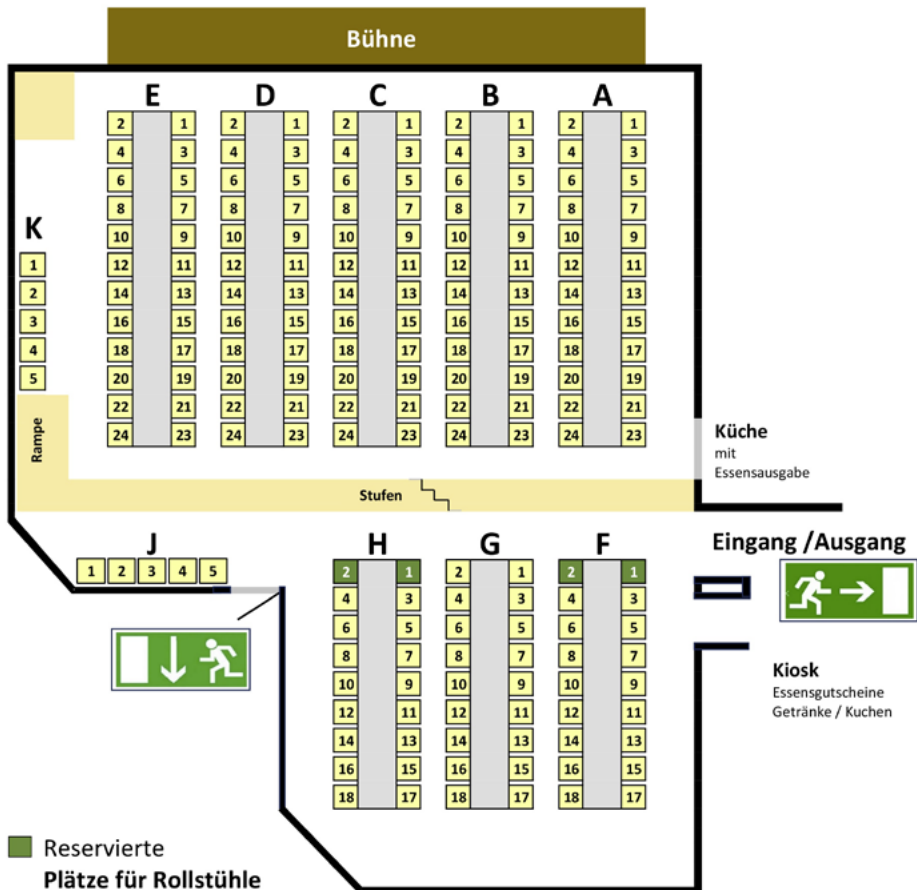

Saalplan

Die **Rollstuhlplätze** können nur telefonisch reserviert werden
Telefon 077 467 36 08

STIFTUNG
BRUNEGG
HOMBRECHTIKON
WOHNHEIM
GÄRTNEREI
BLUMENLADEN

Ideen aus Blumen.

Blumenladen im Dorf:

Rütistrasse 7 | Telefon: 055 244 40 42 | imdorf@stiftung-brunegg.ch