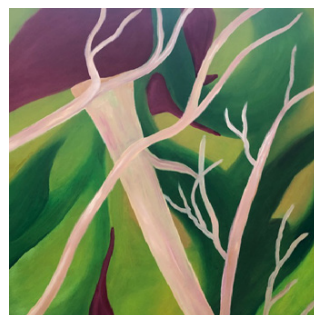

Samstag, 26.06.2021, 16 Uhr