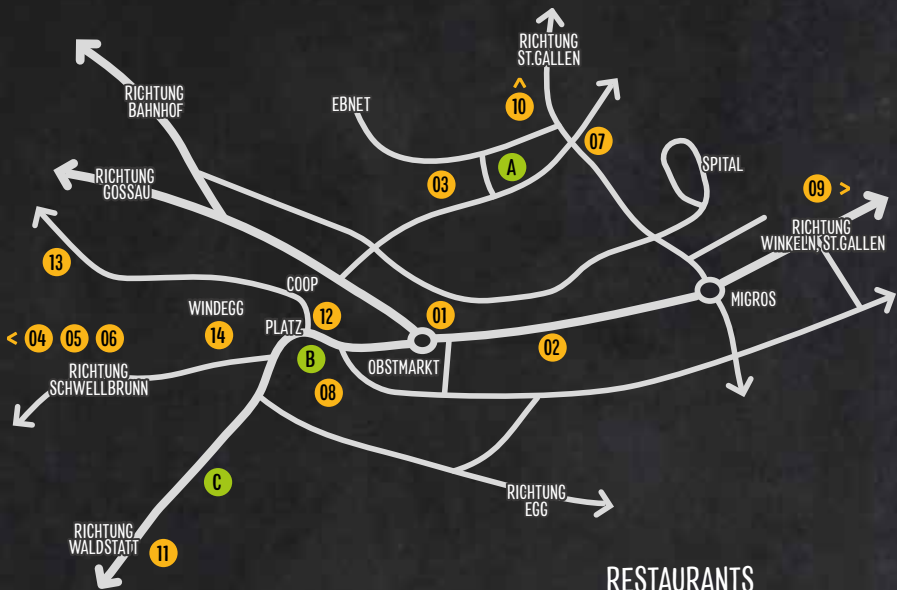

Silvesterchlausen in Herisau 31. Dezember 2024

➤ AUSSTELLUNG IM ALTEN ZEUGHAUS ◀

..... ♥
Montag · 30^{Dez} 2024
17⁰⁰ bis 21⁰⁰ Uhr

..... ♥
Dienstag · 31^{Dez} 2024
10⁰⁰ bis 17⁰⁰ Uhr
..... ♥

HERZLICH WILLKOMMEN IN DEN VEREINSBEIZLI

Feuerwehrverein

C CHLAUSE-STOBE

Altes Zeughaus, Ausstellung

RESTAURANTS

- 01** Treffpunkt
- 02** da Marco
- 03** Ebnet
- 04** Engel
- 05** Hörnli, Ramsen
- 06** Kunzenmoos
- 07** Restaurant Adler
- 08** Oberdorfkafi
- 09** Park, Heinrichsbad
- 10** Schafräti
- 11** Wyburg
- 12** Café unter den Bäumen
- 13** Restaurant Schwanen
- 14** Jass Beizli