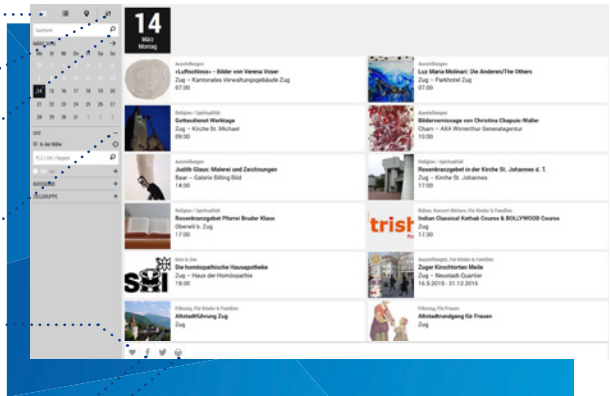

3 Darstellungen: .....  
(Detail, Tabelle, Landkarte)

Sortieren nach: .....  
Datum, Kategorie, Ort

Live Freitext-Suche: .....  
Ergebnisliste noch während  
des Tippens

Filtern nach: Ort, .....  
Kategorie und Zielgruppe

## LAYOUT & FILTER-HIGHLIGHTS

Zoom-In/Out: .....  
Gruppierung der Treffer  
auf Karte, je Zoomstufe  
detailliertere Gruppierungen

Übersicht kommender  
Veranstaltungen in der  
Lokalität .....

Umkreissuche auf  
mobilen Endgeräten