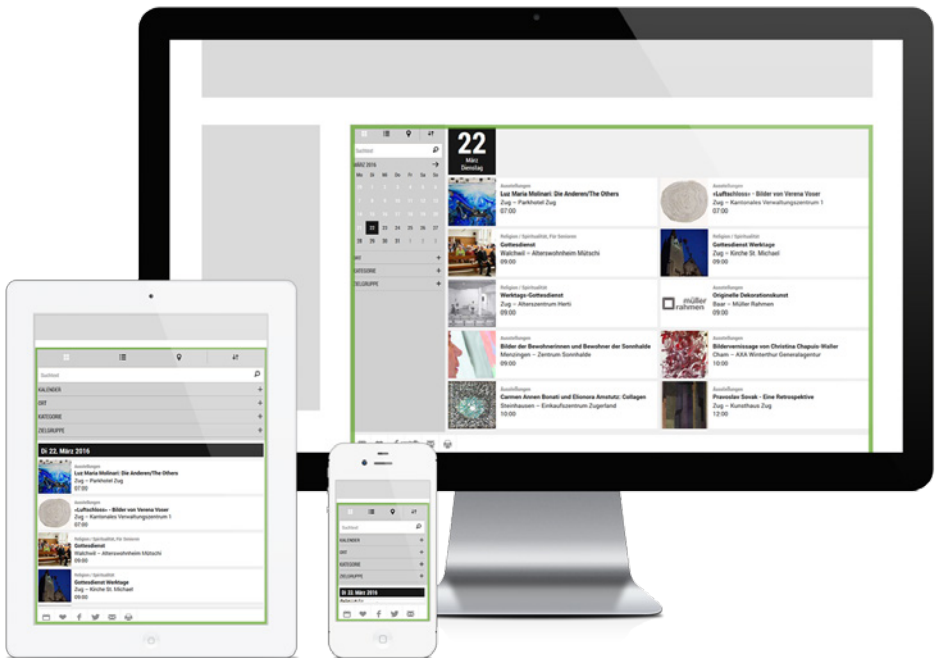

Automatische  
Darstellung für  
Tablet, PC &  
Smartphone

Ihr Veranstaltungskalender  
auf allen Endgeräten –  
unsere **Microsite responsive**

[guidle.com/microsite](http://guidle.com/microsite)

  
**guidle**

# Ein Veranstaltungskalender, der sich Ihrer Webseite und Ihren Nutzern anpasst

Zeigen Sie die zu Ihren Anforderungen passenden Veranstaltungen aus der guide-Datenbank direkt auf Ihrer eigenen Webseite! Egal ob eigene Veranstaltungen oder die von Dritten – mit der **Microsite responsive** integrieren Sie unseren intelligenten Veranstaltungskalender ganz einfach in Ihren bestehenden Webauftritt. Diesen müssen Sie dafür weder ändern noch anpassen.

Und das mit zeitgemässer Flexibilität, denn ob Tablet, Smartphone, Desktop – **der Kalender passt sich in der Darstellung automatisch jedem Endgerät an.**

- Responsive Design: optimierte Darstellung für verschiedene Ausgabegeräte
- Individuelle Farbanpassung an Ihr Corporate Design möglich
- Dynamische Höhe zur Vermeidung von Bildlaufleisten (Scroll Bars)
- Rubriken und Kategorien in Deutsch, Englisch, Italienisch und Französisch verfügbar
- Performanceoptimiert
- SEO/suchmaschinenoptimiert
- Einfacher Zugang zur guide-Datenbank zum Erfassen eigener Veranstaltungen

3 Darstellungen: .....  
(Detail, Tabelle, Landkarte)

Sortieren nach: .....  
Datum, Kategorie, Ort

Live Freitext-Suche: .....  
Ergebnisliste noch während  
des Tippens

Filtern nach: Ort, .....  
Kategorie und Zielgruppe