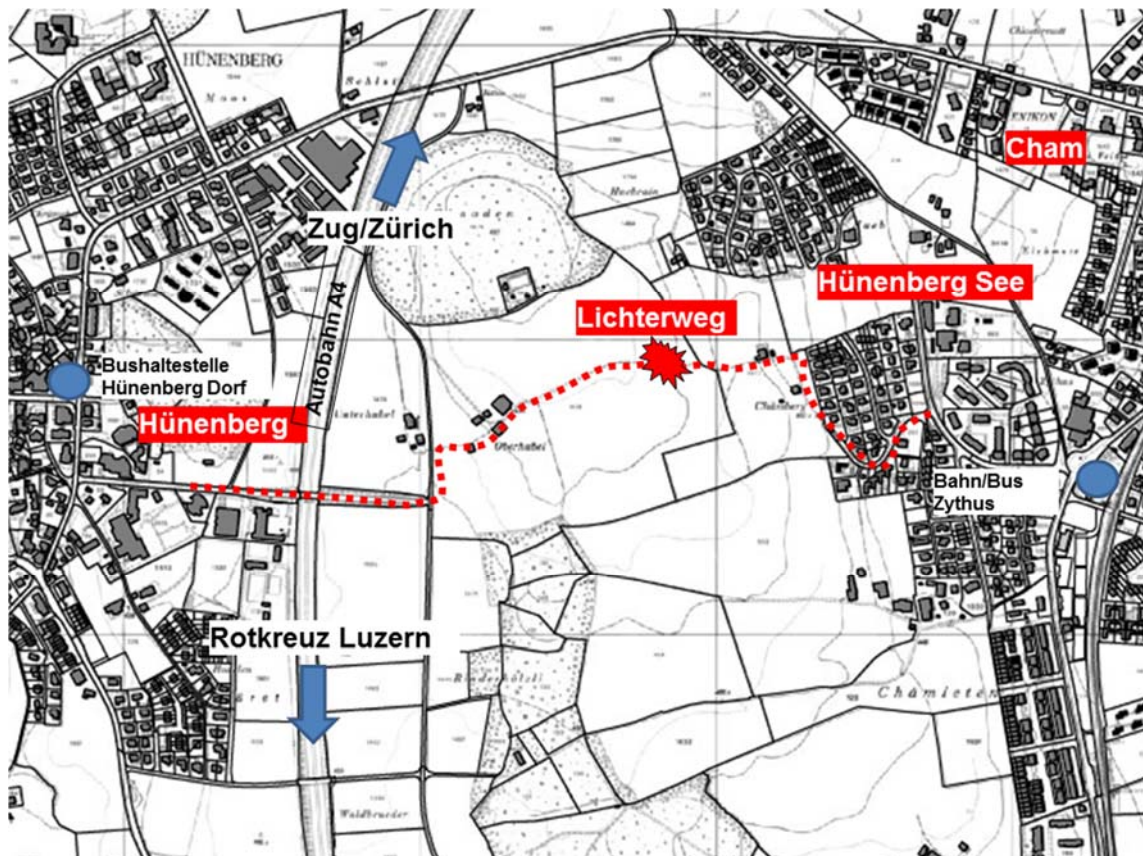

Plan Lichterweg Hüenenberg

Romantischer und besinnlicher Abend- bzw. Nachtsparziergang entlang des Lichterweges zwischen Hüenenberg Dorf und Hüenenberg See. Er führt vom Werkhof an der Zentrumstrasse im Dorf über die Obstanlagen Hubel bis zur Langholzstrasse in Hüenenberg See.