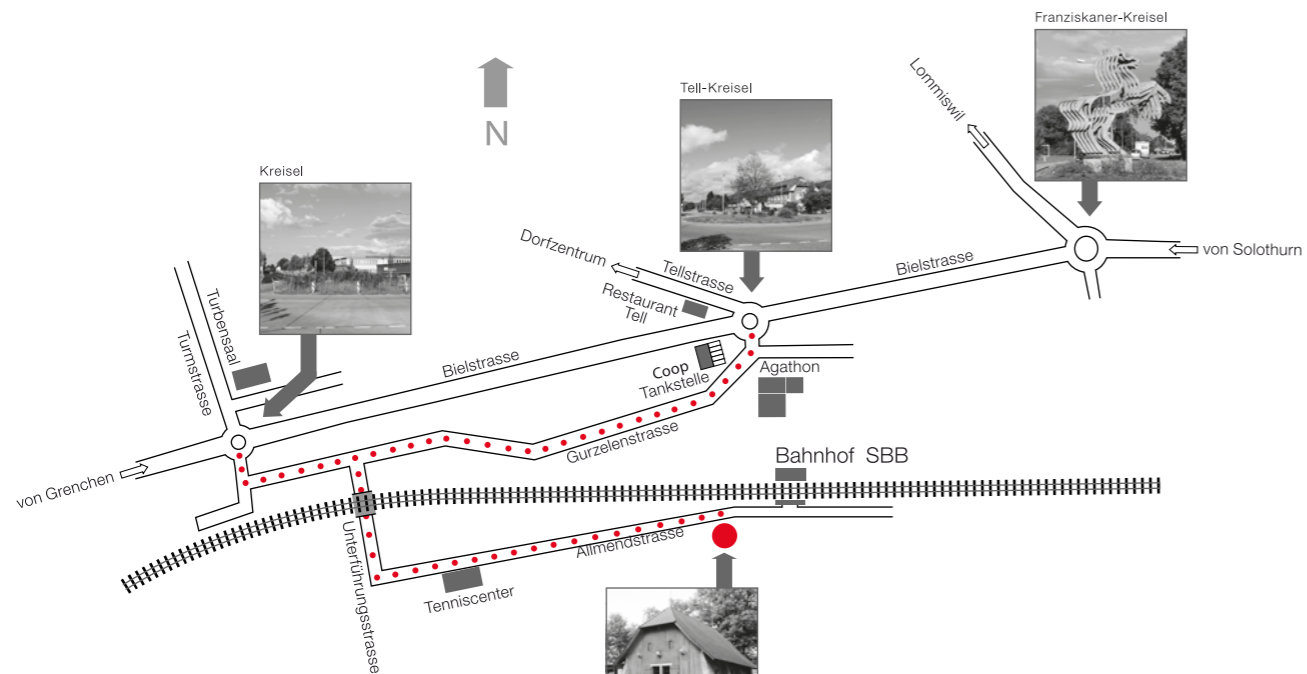

Wegbeschreibung

Pulverhaus:

Allmendstrasse 13
4512 Bellach

Auskunft und Reservation:

Donadonibus Dario + Ruth
Schmiedestrasse 11
4512 Bellach
Telefon 032 618 10 32
Handy 079 642 66 78

Foto & Design: Sergio Tirro