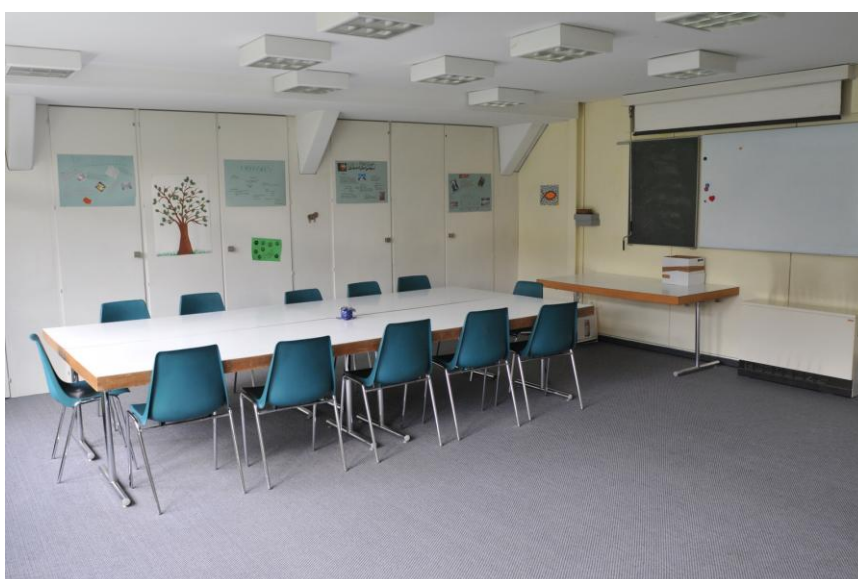

Kirche

(Zugang Rollstuhlgängig)
max. Sitzplätze
Kirche 350 + Kapelle 20

- 54 Parkplätze

Vorplatz

Pfarreisaal im neuen Zentrum

max. 200 Sitzplätze
Parterre (Zugang
Rollstuhlgängig)

Einrichtung

- Bühne
- Beamer
- Leinwand
- Strom: max. 15A
- Musikanlage mit CD-Spieler

Vorraum zu Pfarreisaal
(Zugang Rollstuhlgängig)

Einrichtung

- Garderobe
- Bar (geeignet für Apéro)
- WC (Damen, Herren, Behinderten)
- Töggelikasten

**Küche
im neuen Zentrum**

**Cheminéeraum
im neuen Zentrum**
max. 20 Sitzplätze
Parterre (Zugang
Rollstuhlgängig)

- Einrichtung
- Cheminée

**Unti-Zimmer
im neuen Zentrum**
Parterre (Zugang
Rollstuhlgängig)

**Graues Zimmer
im alten Zentrum**
max. 50 Sitzplätze
2. Stock (Zugang über
Treppe)

**Grünes Zimmer
im alten Zentrum**
max. 20 Sitzplätze
1. Stock (Zugang über
Treppe)

**Rotes Zimmer
im alten Zentrum**
max. 12 Sitzplätze
1. Stock (Zugang über
Treppe)

**Jugendraum
im Pfarramt**
(wird nicht vermietet)

**Pfarrstube
im Pfarrhaus**
(wird nicht vermietet)