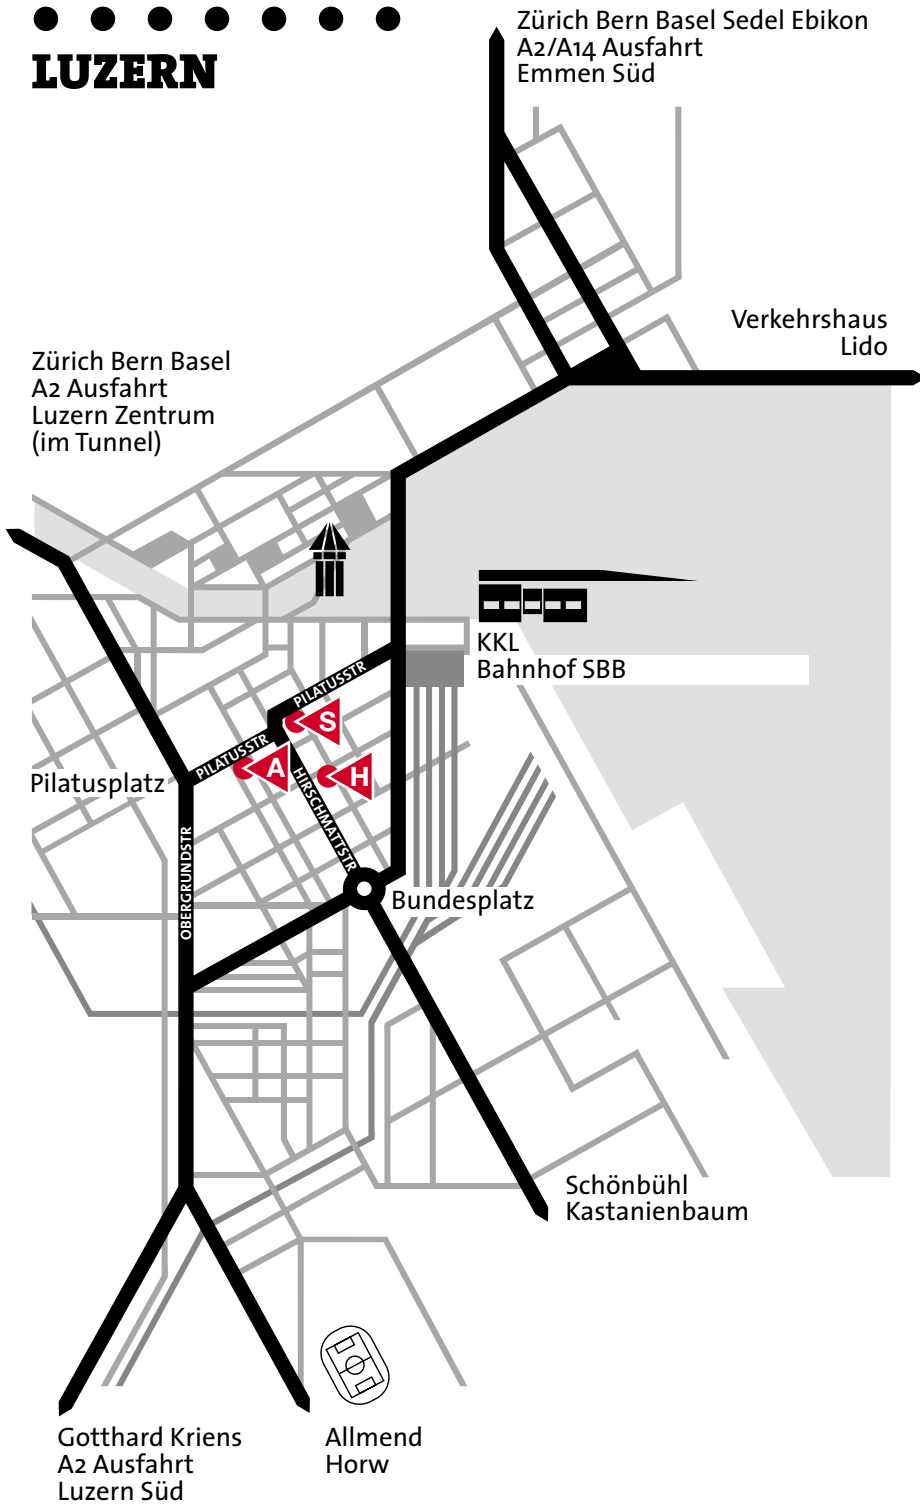

ANFAHRTSPLAN

LUZERN

A HOTEL ASTORIA

PRAVDA DANCE CLUB
PENTHOUSE BAR
COFFEE SHOP
RISTORANTE LA CUCINA
RESTAURANT THAI GARDEN
RESTAURANT LATINO

Pilatusstrasse 29
6002 Luzern
Tel 041 226 88 88

S HOTEL SCHILLER

CASABLANCA BAR
RESTAURANT LA CUCARACHA
GRAND CAFE

Pilatusstrasse 15
6002 Luzern
Tel 041 226 87 87

A THE HOTEL

THE LOUNGE
RESTAURANT BAM BOU

Sempacherstrasse 14
6002 Luzern
Tel 041 226 86 86